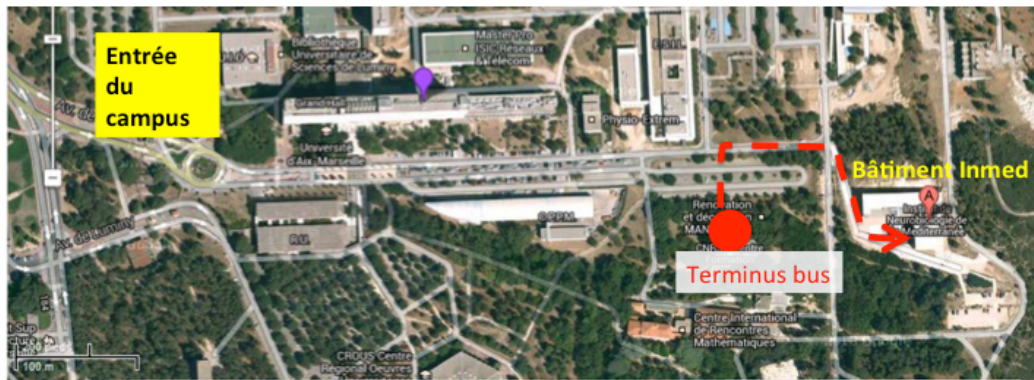

- Accès si vous êtes piéton :