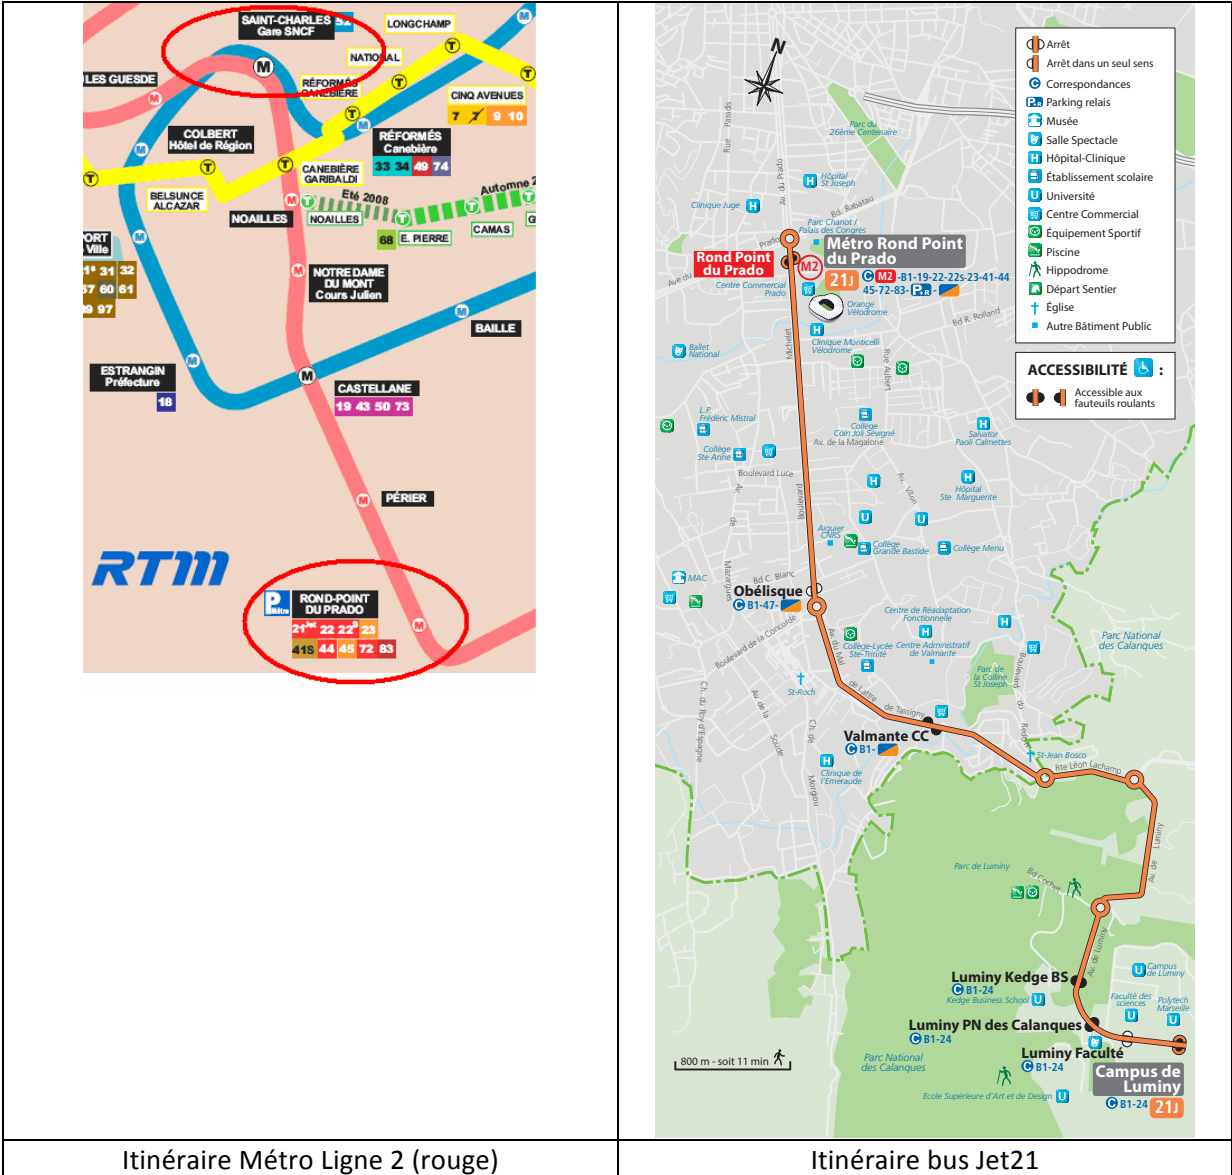

Pour accéder à Marseille et au campus de Luminy :

Métro/Bus :

de la gare saint-Charles à Luminy

- Métro à Gare Saint-Charles, direction sainte Marguerite/Dromel (ligne rouge)
- Descendre à l'arrêt « **Rond-point du Prado** »

Option 1 (+ court) :

- Sortir du métro, prendre le bus **21Jet** jusqu'à l'arrêt « **Campus de Luminy** » (dernier arrêt), l'Inmed se situe 50 mètres au dessus de l'arrêt

Remarque :

L'arrêt du bus 21Jet au niveau du rond point du Prado se situe juste à côté du stade vélodrome (même côté du trottoir que la sortie du métro)

Option 2 (+ long) :

- Sortir du métro, traverser le boulevard Michelet et prendre le bus **B1** jusqu'au **terminus** « campus de Luminy », l'Inmed se situe 50 mètres au dessus de l'arrêt

Pour plus d'infos : <http://www.rtm.fr>

Sur le campus de Luminy :

Vers le rond point (accès Gineste ou Marseille centre ville)

Inmed
(Institut de neurobiologie de la méditerranée)

Où se garer ?
Directement sur le parking de l'Inmed (à droite du bâtiment) !