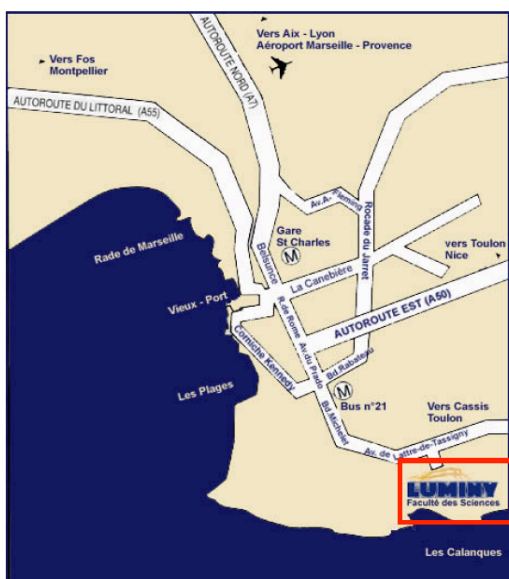

Pour accéder à Marseille et au campus de Luminy :

Métro/Bus :

de la gare saint-Charles à Luminy

- Métro à Gare Saint-Charles, direction sainte Marguerite/Dromel (ligne rouge)
- Descendre à l'arrêt « **Rond-point du Prado** »

Option 1 (+ court) :

- Sortir du métro, prendre le bus **21Jet** jusqu'à l'arrêt « **Campus de Luminy** » (dernier arrêt), l'Inmed se situe 50 mètres au dessus de l'arrêt

Remarque :

L'arrêt du bus 21Jet au niveau du rond point du Prado se situe juste à côté du stade vélodrome (même côté du trottoir que la sortie du métro)

Option 2 (+ long) :

- Sortir du métro, traverser le boulevard Michelet et prendre le bus **B1** jusqu'au **terminus** « campus de Luminy », l'Inmed se situe 50 mètres au dessus de l'arrêt

Pour plus d'infos : <http://www.rtm.fr>

Sur le campus de Luminy :

Vers le rond point (accès Gineste ou Marseille centre ville)

Inmed
(Institut de neurobiologie de la méditerranée)

Où se garer ?
Directement sur le parking de l'Inmed (à droite du bâtiment) !